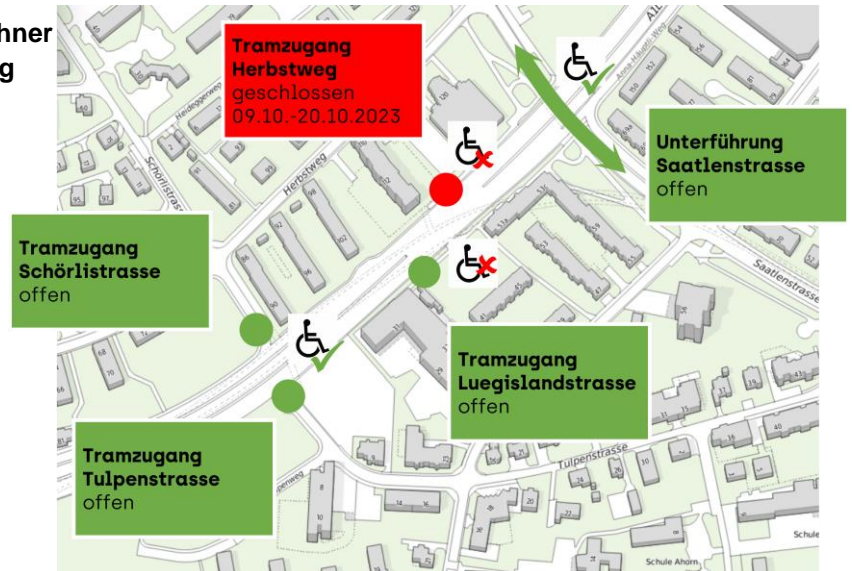

CH-8404 Winterthur, ASTRA

**An die Anwohnerinnen und Anwohner  
im Bereich Tramzugang Herbstweg**

Winterthur, xx. September 2023

**N01/40 Einhausung Schwamendingen:  
Sperrung Tramzugang Herbstweg zur Tramstation Schörlistrasse (09.10.-20.10.2023)**

Sehr geehrte Damen und Herren

Der **Tramzugang Herbstweg** zur Tramstation Schörlistrasse ist **vom Montag, 9. Oktober 2023, bis Freitag, 20. Oktober 2023, geschlossen**. Die **Treppe zum Tramzugang** wird **instandgesetzt**, da sich auf einzelnen Tritten **bei Niederschlag Regenwasser sammelt und liegen bleibt**.

Die weiteren Tramzugänge zur Tramstation sind wie gewohnt geöffnet.

Wir bitten Sie, die Unannehmlichkeiten zu entschuldigen und danken Ihnen für Ihr Verständnis.

Bei Fragen und Anliegen stehen wir Ihnen gerne zur Verfügung.