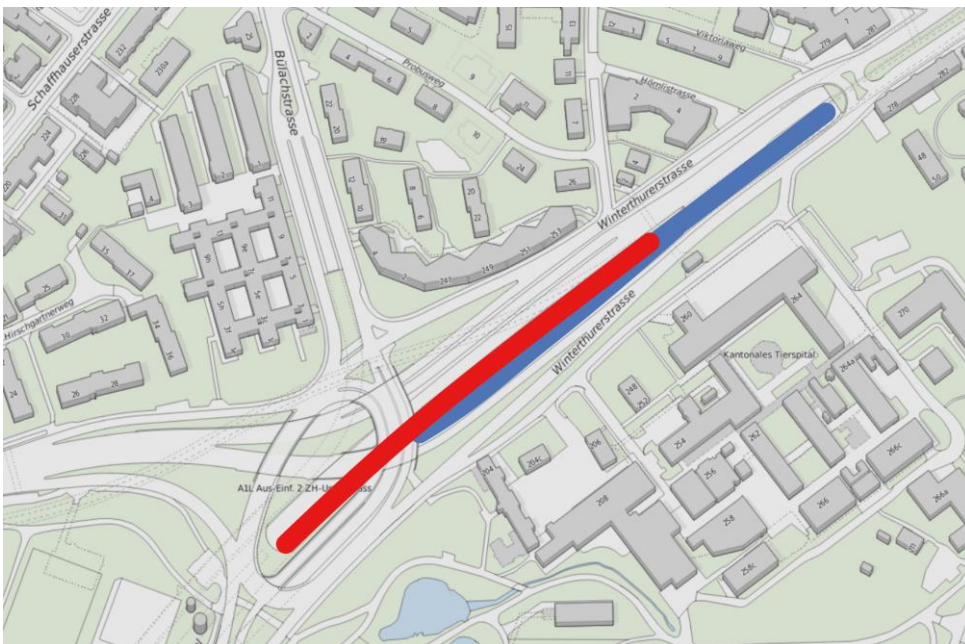

CH-8404 Winterthur, ASTRA

**An die Anwohner*innen
im Bereich Tierspital**

Winterthur, 13. Juni 2023

**N01/40 Einhausung Schwamendingen:
Wochenendarbeiten 16.06.2023 bis 19.06.2023 und 30.06.2023 bis 03.07.2023
Belageinbau Portal Tierspital - Milchbucktunnel**

Sehr geehrte Damen und Herren

Auf Ebene der Nationalstrasse stadtauswärts wird zwischen dem Portal Tierspital und dem Milchbucktunnel an zwei Wochenenden ein neuer Belag eingebaut.

Die **Arbeiten** finden jeweils **von Freitagabend, 16.06.2023** (Arbeiten im Bereich der roten Linie) **bzw. 30.06.2023** (Arbeiten im Bereich der blauen Linie), **bis Montagmorgen, 19.06.2023 bzw. 03.07.2023 (3 Nächte), von 21:00 bis 05:00 Uhr**, statt. Die Belagsarbeiten sind mit **Lärm- und Lichtemissionen** verbunden.