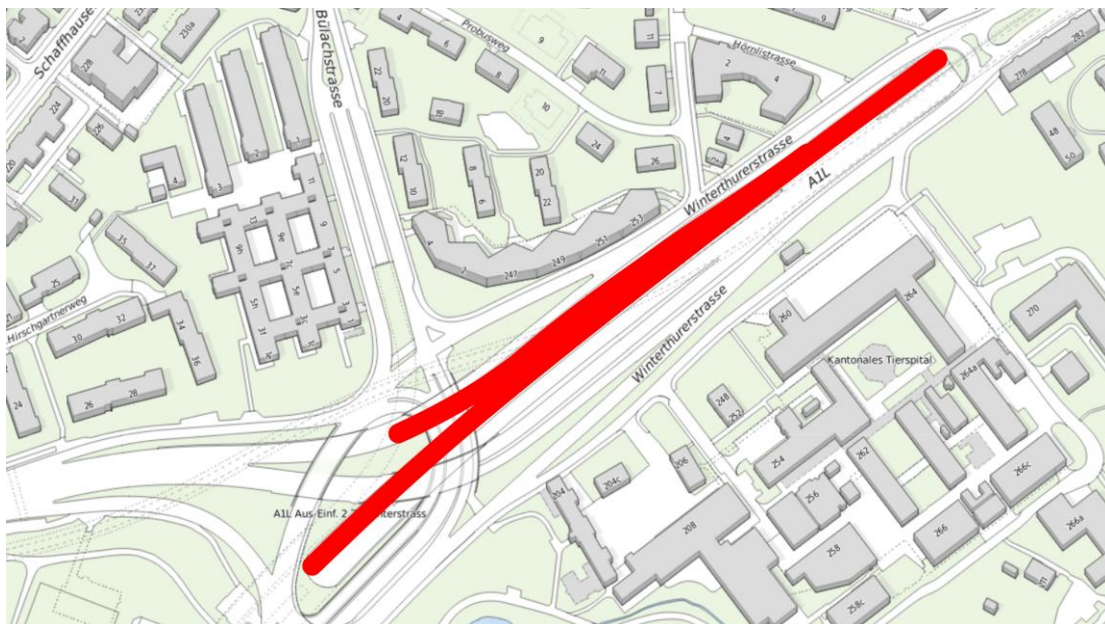

CH-8404 Winterthur, ASTRA

**An die Anwohnerinnen und Anwohner
im Bereich Tierspital**

Winterthur, 3. Mai 2023

**N01/40 Einhausung Schwamendingen:
Wochenendarbeiten 05.05.2023 bis 07.05.2023 und 12.05.2023 bis 14.05.2023
Belageinbau Portal Tierspital - Milchbucktunnel**

Sehr geehrte Damen und Herren

Auf Ebene der Nationalstrasse stadteinwärts wird zwischen dem Portal Tierspital und dem Milchbucktunnel an zwei aufeinanderfolgenden Wochenenden ein neuer Belag eingebaut. Die betroffenen Strassenabschnitte sind in der Grafik unten rot markiert.

Die **Arbeiten** finden jeweils **von Freitagabend, 05.05.2023 bzw. 12.05.2023, bis Montagmorgen, 07.05.2023 bzw. 14.05.2023 (3 Nächte), von 21:00 bis 05:00 Uhr**, statt. Die Belagsarbeiten sind mit **Lärm- und Lichtemissionen** verbunden.