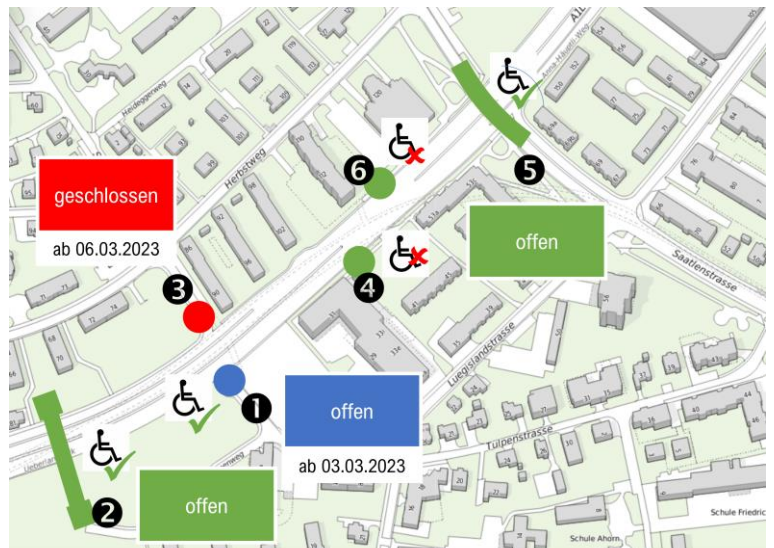

CH-8404 Winterthur, ASTRA

**An die Anwohnerinnen und Anwohner
im Bereich Tramzugang Tulpenstrasse**

Winterthur, 28. Februar 2023

**N01/40 Einhausung Schwamendingen:
Sperrung Tramzugang Schörlistrasse zur Tramstation Schörlistrasse**

Sehr geehrte Damen und Herren

Der **Tramzugang Tulpenstrasse ❶** zur Tramstation Schörlistrasse wird **am 3. März 2023, um 15:00 Uhr, geöffnet**. Für Fertigstellungsarbeiten wird hingegen der **Tramzugang Schörlistrasse ❸** am **6. März 2023, um 07:00 Uhr, geschlossen**. Die Schliessung dauert bis voraussichtlich **20. März 2023**. Um **von der Schörlistrasse zur Tramstation Schörlistrasse** zu gelangen, muss deshalb die **Fussgängerbrücke Tulpenweg/Herbstweg überquert ❷** und der **Tramzugang Tulpenstrasse ❶** **benützt** werden.

Als Alternativen stehen der **Tramzugang Luegislandstrasse ❹** oder der **Tramzugang Herbstweg ❺** zur Verfügung. Diese Tramzugänge sind jedoch **nicht behindertengerecht** ausgestaltet und erfordern die Benützung einer Treppe. Eine weitere Querungsmöglichkeit besteht mit der **Unterführung Saatenstrasse ❽**. Dort verkehren ab dem 1. April 2023 auch wieder die VBZ-Busse.