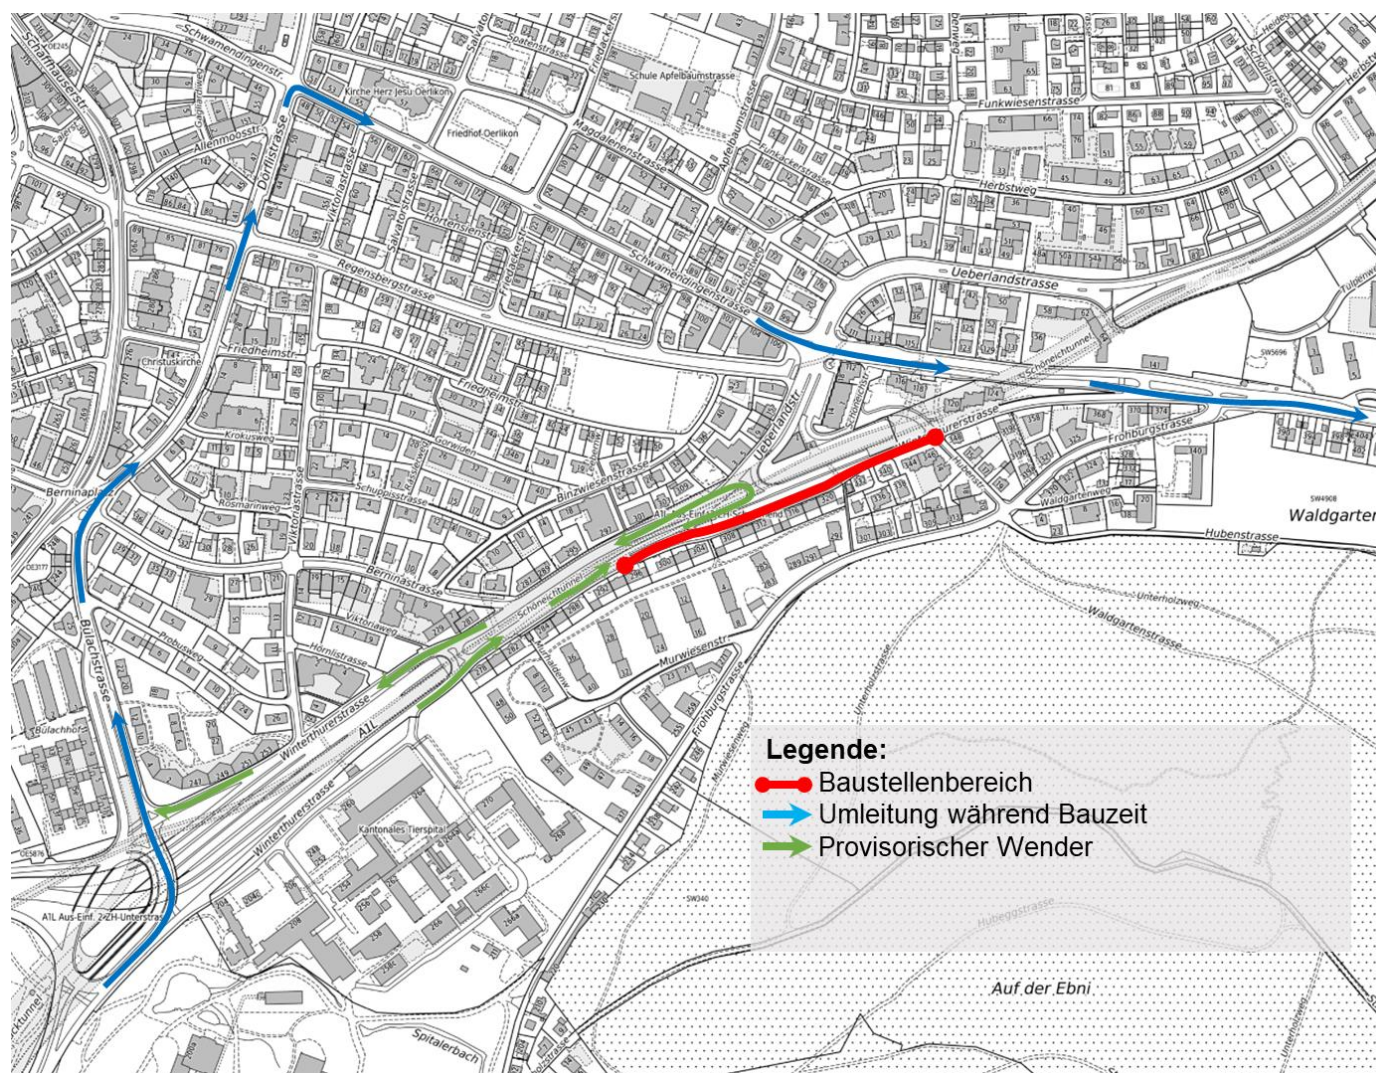

CH-8404 Winterthur, ASTRA

**An die Anwohnerinnen und Anwohner
an der Winterthurerstrasse**

Winterthur, 16. August 2022

**N01/40 Einhausung Schwamendingen:
Bau einer Mischwasserleitung Winterthurerstrasse 296 bis 346**

Sehr geehrte Damen und Herren

Im **Bereich der Winterthurerstrasse stadtauswärts** in Richtung Zentrum Schwamendingen muss eine **neue Mischwasserleitung** erstellt werden. Der Bauperimeter erstreckt sich von der **Liegenschaft Winterthurerstrasse 296 bis zur Liegenschaft Winterthurerstrasse 346** Kreuzung Hubenstrasse (siehe rote Linie auf Grafik auf Rückseite). Die Bauarbeiten erfolgen über mehrere Etappen und dauern **vom 22. August 2022 bis voraussichtlich Ende April 2023**. Die Bauarbeiten finden **wochentags jeweils von 08:30 bis 16:00 Uhr** statt.

Während den Bauarbeiten ist die **Winterthurerstrasse von 08:30 bis 16:00 Uhr für den Durchgangsverkehr gesperrt**. Der **Durchgangsverkehr** wird während dieser Zeit **grossräumig umgeleitet** (siehe blaue Pfeile auf Grafik auf Rückseite). **Von 16:00 bis 08:30 Uhr** wird der **Baustellenbereich provisorisch wieder befahrbar gemacht und für den Autoverkehr geöffnet**. Die **Zu- und Wegfahrt zum und vom Tierspital ist stets gewährleistet**.

Für die **Anwohnenden der Liegenschaften Winterthurerstrasse 278 bis 294** wird für die **Wegfahrt während den Bauarbeiten von 08:30 bis 16:00 Uhr ein provisorischer Wender** (grüne Pfeile auf Grafik auf Rückseite) **im Bereich Waldgarten** eingerichtet. Die Wegführung ist signalisiert.