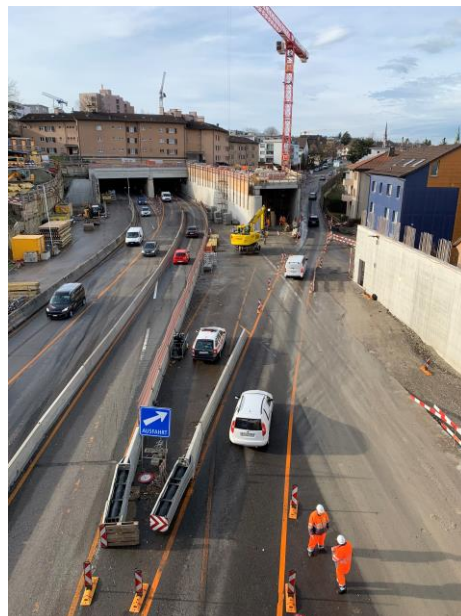

CH-8404 Winterthur, ASTRA

**An die Anwohnerinnen und Anwohner  
im Bereich Zentrale Schörli**

Winterthur, 08.04.2022

**N01/40 Einhausung Schwamendingen:  
Arbeiten für die Demontage des Krans im Bereich Zentrale Schörli**

Sehr geehrte Damen und Herren

Der **Kran im Bereich Zentrale Schörli** wird **vom 13.04.2022 auf den 14.04.2022 demontiert**. Die Arbeiten **beginnen um 21:00 Uhr** und **dauern voraussichtlich bis 02:00 Uhr**. Da für die Arbeiten die Ausfahrt Schwamendingen gesperrt werden muss, finden diese in der Nacht statt.

Für die Demontearbeiten wird ein Pneukran benötigt. Dieser wird auf der Ueberlandstrasse platziert. Die einzelnen Elemente des Krans werden mit LKWs abtransportiert.

**Für die Dauer der Arbeiten muss deshalb die Ueberlandstrasse im Bereich der Zentrale Schörli sowie die Ausfahrt Schwamendingen in Fahrtrichtung Zürich gesperrt werden.**

**Die Zu- und Wegfahrt zur und von der Einstellhalle der Liegenschaften Ueberlandstrasse 56 bis 64 ist während der Sperrung nicht möglich.** Die betroffenen Bewohnenden wurden durch die Baugenossenschaft über die Einschränkung bereits informiert.