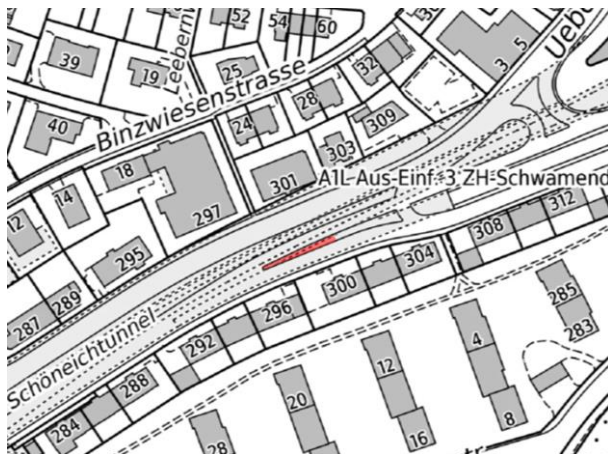

CH-8404 Winterthur, ASTRA

**An die Anwohnerinnen und Anwohner
im Bereich Ereignislüftung Winterthurerstrasse**

Winterthur, 16. November 2021

**N01/40 Einhausung Schwamendingen:
Inbetriebnahme und Probebetrieb Entrauchungseinheit Winterthurerstrasse**

Sehr geehrte Damen und Herren

Die **Entrauchungseinheit an der Winterthurerstrasse** ist Teil der Ereignislüftung für den **Schöneichtunnel**. Sie wird nicht regelmässig/täglich, sondern nur im Ereignis- oder Notfall betrieben. Die Ventilatoren saugen im Falle eines Fahrzeugbrands im Tunnel die entstehenden Rauchgase wirkungsvoll ab und blasen diese an der Oberfläche vertikal aus.

Die Entrauchungseinheit ist fertig gestellt. Nun stehen eine **erste Inbetriebnahme und ein Probebetrieb** an. Die Entrauchungseinheit nimmt im Frühjahr 2023 ihren regulären Betrieb auf.