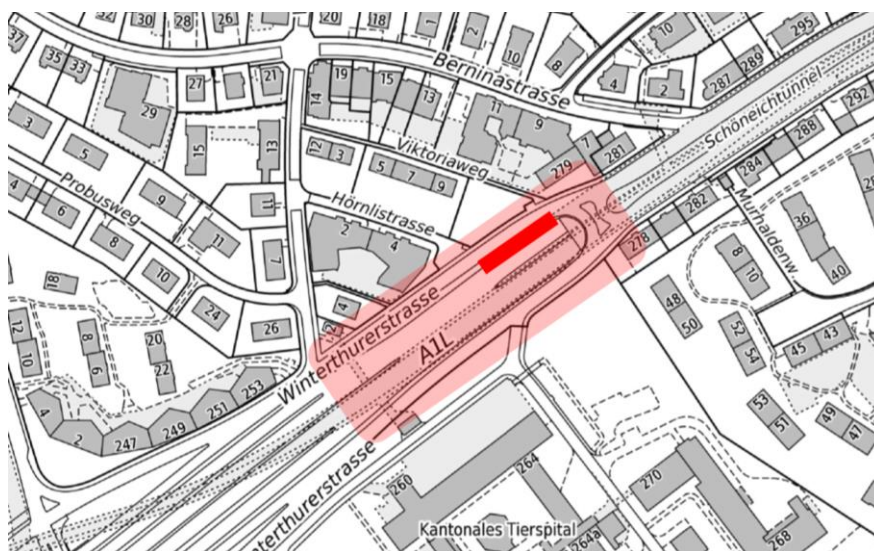

Nacharbeiten Kalenderwoche 49

Anliefern und Einbringen vorderer Abluftventilator	21:00 – 05:00		
Reservenacht		21:00 – 05:00	
	Dienstag 07.12.2021	Mittwoch 08.12.2021	Donnerstag 09.12.2021

Infolge Schlechtwetter oder bei Ereignissen auf der Nationalstrasse sind Terminverschiebungen möglich. Auch unvorhergesehene Arbeiten können zu kurzfristigen Änderungen führen.

Das Bundesamt für Strassen ASTRA sowie die am Bau der Mittelwand beteiligten Unternehmen sind bestrebt, die Beeinträchtigungen für die Anwohnenden so gering wie möglich zu halten. Wir danken Ihnen für Ihr Verständnis.

Bei Fragen und Anliegen stehen wir Ihnen gerne zur Verfügung.
Informationszentrale EHS: Telefon +41 44 997 11 10

Informationen zur Einhausung Schwamendingen finden Sie unter:
www.einhausung.ch

Ihre
ASTRA Infrastrukturfiliiale Winterthur
Grüzefeldstrasse 41
8404 Winterthur
kommunikation.winterthur@astra.admin.ch