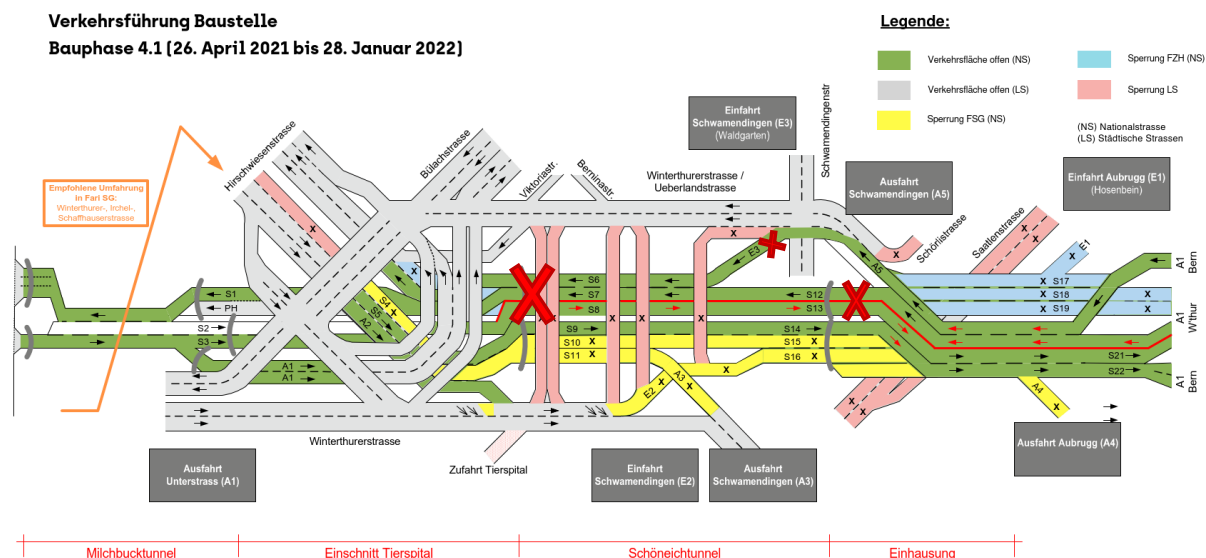

Übersicht über die nächtlichen Vollsperrungen in Kalenderwoche 46 in Fahrtrichtung Zürich:

- 15.11. – 16.11.2021 (Montag/Dienstag) 21:00 bis 05:00 Uhr
- 16.11. – 17.11.2021 (Dienstag/Mittwoch) 21:00 bis 05:00 Uhr
- 17.11. – 18.11.2021 (Mittwoch/Donnerstag) 21:00 bis 05:00 Uhr
- 18.11. – 19.11.2021 (Donnerstag/Freitag) 21:00 bis 05:00 Uhr

Übersicht über die nächtlichen Vollsperrungen in Kalenderwoche 46 in Fahrtrichtung St.Gallen:

- 15.11. – 16.11.2021 (Montag/Dienstag) 24:00 bis 05:00 Uhr
- 16.11. – 17.11.2021 (Dienstag/Mittwoch) 24:00 bis 05:00 Uhr
- 17.11. – 18.11.2021 (Mittwoch/Donnerstag) 24:00 bis 05:00 Uhr
- 18.11. – 19.11.2021 (Donnerstag/Freitag) 24:00 bis 05:00 Uhr

Übersicht über die nächtlichen Vollsperrungen in Kalenderwoche 48

- 29.11. – 30.11.2021 (Montag/Dienstag) 21:00 bis 05:00 Uhr
- 30.11. – 01.12.2021 (Dienstag/Mittwoch) 21:00 bis 05:00 Uhr
- 01.12. – 02.12.2021 (Mittwoch/Donnerstag) 21:00 bis 05:00 Uhr
- 02.12. – 03.12.2021 (Donnerstag/Freitag) 21:00 bis 05:00 Uhr

Verkehrsführung Baustelle

Bauphase 4.1 [26. April 2021 bis 28. Januar 2022]

Von der Sperrung betroffen sind stadteinwärts die Spuren S6, S7, S12 sowie E3, sowie stadtauswärts die Spuren S8 und S13. Der Verkehr stadtauswärts vom Milchbucktunnel wird umgeleitet. Der Verkehr stadtauswärts auf der Hirschwiesenstrasse kann wie gewohnt die Tunnelröhre Richtung St.Gallen benutzen.