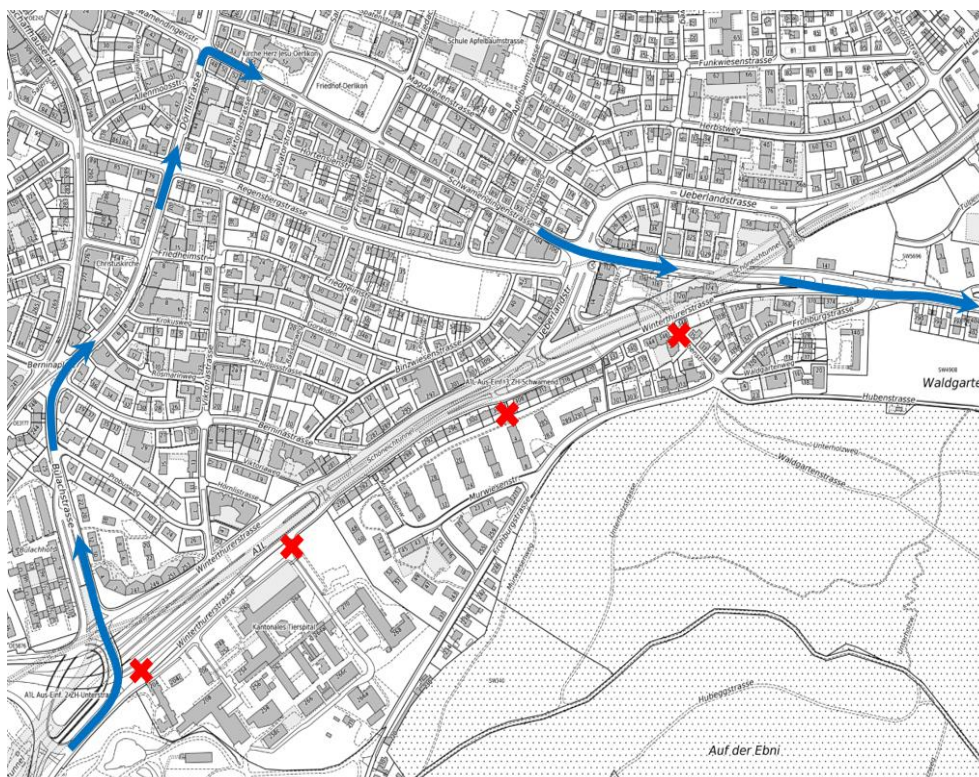

Sehr geehrte Damen und Herren

Im **Bereich Einfahrt Schwamendingen in Fahrtrichtung St.Gallen** wird der **zusätzliche Kran wieder demontiert**. Die entsprechenden Arbeiten finden **von Donnerstag, 14. Oktober 2021, bis Freitag, 15. Oktober 2021, zwischen 21:00 und 05:00 Uhr**, statt. Die **Arbeiten können hörbaren Baulärm und Lichtemissionen in der Nacht verursachen**.

Infolge Schlechtwetter oder bei Ereignissen auf der Nationalstrasse sind Terminverschiebungen möglich. Auch unvorhergesehene Arbeiten können zu kurzfristigen Änderungen führen.

Für die **Demontage des Krans** muss die **Winterthurerstrasse komplett gesperrt** werden. Der Verkehr stadtauswärts wird **über die Bülachstrasse-Dörflistrasse-Schwamendingenstrasse in Richtung Schwamendingen Zentrum** umgeleitet. Die Dienstabteilung Verkehr der Stadt Zürich wird eine entsprechende Signalisierung veranlassen.

Die **Zufahrten zum Tierspital sowie zu den Liegenschaften** sind mit wenigen Ausnahmen unmittelbar beim Standort des Krans **gewährleistet**. Die betroffenen Bewohnerinnen und Bewohner werden separat informiert.

Bei der Absperrung **im Bereich der Abzweigung Bülachstrasse-Winterthurerstrasse** steht ein **Verkehrsdienst**. Die Sperrung dauert voraussichtlich **von Donnerstag, 14. Oktober 2021, bis Freitag, 15. Oktober 2021, zwischen 21:00 und 05:00 Uhr**. Danach wird die Winterthurerstrasse wieder für den Verkehr freigegeben.