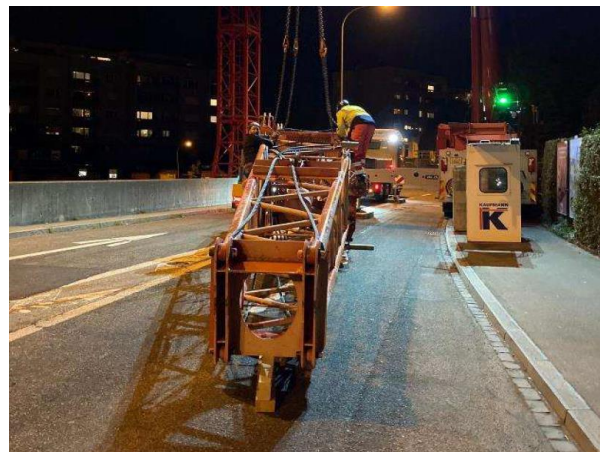

CH-8404 Winterthur, ASTRA

**An die Anwohnerinnen und Anwohner
im Bereich Einfahrt Schwamendingen**

Winterthur, 11.10.2021

**N01/40 Einhausung Schwamendingen:
Nachtarbeiten für die Demontage des Krans im Bereich Einfahrt Schwamendingen**

Sehr geehrte Damen und Herren

Im **Bereich Einfahrt Schwamendingen in Fahrtrichtung St.Gallen** wird der **zusätzliche Kran wieder demontiert**. Die entsprechenden Arbeiten finden **von Donnerstag, 14. Oktober 2021, bis Freitag, 15. Oktober 2021, zwischen 21:00 und 05:00 Uhr**, statt. Die **Arbeiten können hörbaren Baulärm und Lichtemissionen in der Nacht verursachen**.

Infolge Schlechtwetter oder bei Ereignissen auf der Nationalstrasse sind Terminverschiebungen möglich. Auch unvorhergesehene Arbeiten können zu kurzfristigen Änderungen führen.

Für die **Demontage des Krans** muss die **Winterthurerstrasse komplett gesperrt** werden. Der Verkehr stadtauswärts wird **über die Bülachstrasse-Dörflistrasse-Schwamendingenstrasse in Richtung Schwamendingen Zentrum** umgeleitet. Die Dienstabteilung Verkehr der Stadt Zürich wird eine entsprechende Signalisierung veranlassen.