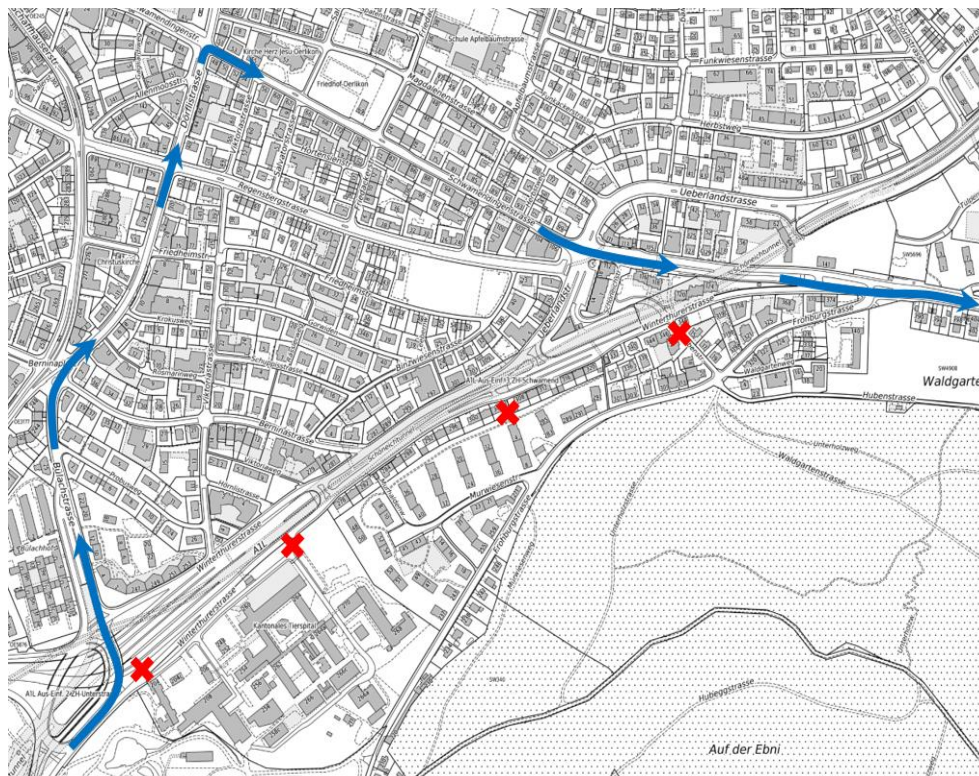

Sehr geehrte Damen und Herren

Anfangs September 2021 konnte das Microtunneling im Bereich Einfahrt Schwamendingen für das Erstellen einer Versorgungsleitung erfolgreich beendet werden. Derzeit wird die Baustelleneinrichtung schrittweise zurückgebaut.

Erfolgreicher Durchstich

Schienensystem im Untergrund

Um den Baustellenplatz komplett zu räumen, muss die **Winterthurerstrasse stadtauswärts nochmals komplett gesperrt** werden. Deshalb müssen die entsprechenden Arbeiten **in der Nacht ausgeführt** werden. Die **Arbeiten können hörbaren Baulärm und Lichtemissionen verursachen**.

Die **Arbeiten** finden **von Donnerstag, 23. September 2021, 21:00 Uhr, bis Freitag, 24. Oktober 2021, bis maximal 05:00 Uhr**, statt.

Der Verkehr stadtauswärts wird **über die Bülachstrasse-Dörflistrasse-Schwamendingenstrasse in Richtung Schwamendingen Zentrum** umgeleitet. Die Dienstabteilung Verkehr der Stadt Zürich wird eine entsprechende Signalisierung veranlassen. Die **Zufahrten zum Tierspital sowie zu den Liegenschaften** sind hingegen **gewährleistet**. Bei der Absperrung **im Bereich der Abzweigung Bülachstrasse-Winterthurerstrasse** wird ein **Verkehrsdienst** eingerichtet.