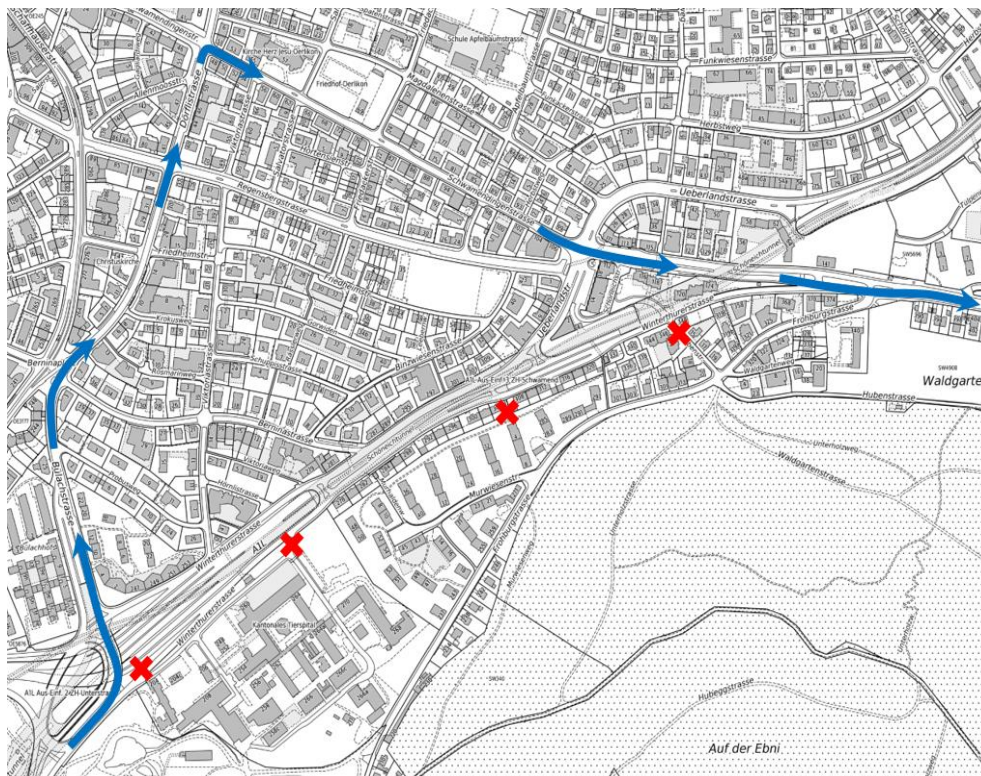

Sehr geehrte Damen und Herren

Wie am 22. Juli 2021 mit einer Anwohnerinformation kommuniziert, finden im **Bereich Einfahrt Schwamendingen in Fahrtrichtung St.Gallen** (auf Höhe Liegenschaft Winterthurerstrasse 332) **Vorbereitungsarbeiten** statt, um eine Versorgungsleitung zu erstellen.

Der **dritte Termin**, an dem die Tunnelbohrmaschine installiert werden soll, wird – anders als in der Anwohnerinformation kommuniziert – **vorgezogen**. Anstelle von Montag, 9. August 2021, 21:00 Uhr, bis Dienstag, 10. August 2021, bis maximal 05:00 Uhr, wird **neu** von

- **Donnerstag, 5. August 2021, 21:00 Uhr, bis Freitag, 6. August 2021, bis maximal 05:00 Uhr,**  
gearbeitet.

Für die Durchführung dieser Arbeiten muss die **Winterthurerstrasse stadtauswärts jeweils gesperrt** werden. Deshalb werden die **Vorbereitungsarbeiten in der Nacht ausgeführt**. Die **Arbeiten können hörbaren Baulärm und Lichtemissionen verursachen**.

Der Verkehr stadtauswärts wird **über die Bülachstrasse-Dörflistrasse-Schwamendingenstrasse in Richtung Schwamendingen Zentrum** umgeleitet. Die Dienstabteilung Verkehr der Stadt Zürich wird eine entsprechende Signalisierung veranlassen. Die **Zufahrten zum Tierspital sowie zu den Liegenschaften** sind hingegen **gewährleistet**. Bei der Absperrung im Bereich der Abzweigung **Bülachstrasse-Winterthurerstrasse** wird ein **Verkehrsdienst** eingerichtet.