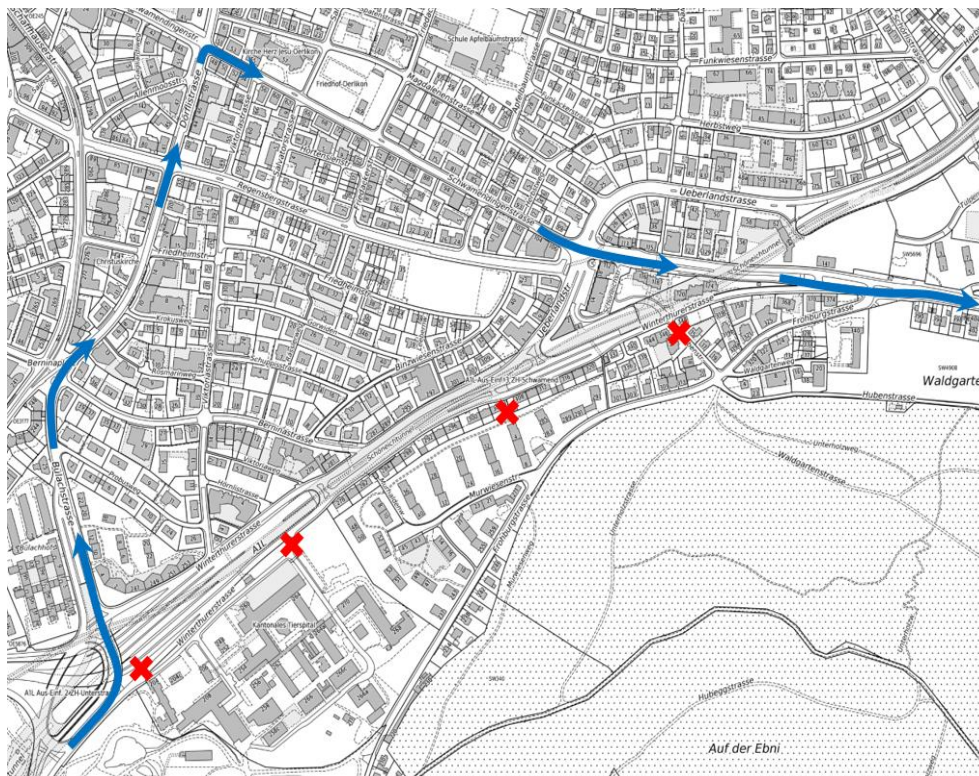

CH-8404 Winterthur, ASTRA

**An die Anwohnerinnen und Anwohner
an der Winterthurerstrasse stadtauswärts
und im Bereich Einfahrt Schwamendingen**

Winterthur, 22.07.2021

**N01/40 Einhausung Schwamendingen:
Vorbereitungsarbeiten für Tunnelvortrieb im Bereich Einfahrt Schwamendingen**

Sehr geehrte Damen und Herren

Im **Bereich Einfahrt Schwamendingen in Fahrtrichtung St.Gallen** (auf Höhe Liegenschaft Winterthurerstrasse 332) finden **Vorbereitungsarbeiten** statt, um eine Versorgungsleitung zu erstellen. Für die Durchführung dieser Arbeiten muss die **Winterthurerstrasse stadtauswärts jeweils gesperrt** werden. Deshalb werden die **Vorbereitungsarbeiten in der Nacht ausgeführt**. Die **Arbeiten können hörbaren Baulärm und Lichtemissionen verursachen**.

In den folgenden Nächten ist die Winterthurerstrasse gesperrt:

- **Montag, 26. Juli 2021, 21:00 Uhr, bis Dienstag, 27. Juli 2021, bis maximal 05:00 Uhr** für allgemeine Installationsarbeiten
- **Montag, 2. August 2021, 21:00 Uhr, bis Dienstag, 3. August 2021, bis maximal 05:00 Uhr** für die Installation der Vorschubeinheit (ca. 2 Stunden)
- **Montag, 9. August 2021, 21:00 Uhr, bis Dienstag, 10. August 2021, bis maximal 05:00 Uhr** für die Installation der Microtunneling-Maschine (ca. 4 Stunden)

Der letztgenannte Termin gilt als noch nicht gesichert. Bei einer Verschiebung erfolgt eine zeitnahe Information seitens Unternehmen.

Der Verkehr stadtauswärts wird **über die Bülachstrasse-Dörflistrasse-Schwamendingenstrasse in Richtung Schwamendingen Zentrum** umgeleitet. Die Dienstabteilung Verkehr der Stadt Zürich wird eine entsprechende Signalisierung veranlassen. Die **Zufahrten zum Tierspital sowie zu den Liegenschaften** sind hingegen **gewährleistet**. Bei der Absperrung **im Bereich der Abzweigung Bülachstrasse-Winterthurerstrasse** wird ein **Verkehrsdienst** eingerichtet.