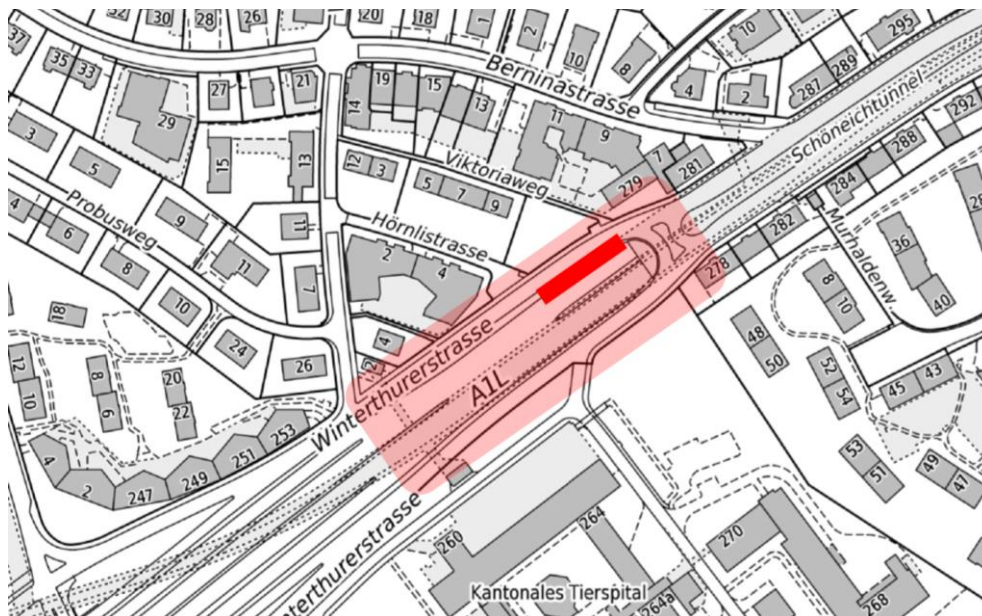

Infolge Schlechtwetter oder bei Ereignissen auf der Nationalstrasse sind Terminverschiebungen möglich. Auch unvorhergesehene Arbeiten können zu kurzfristigen Änderungen führen.

Alle am Bau beteiligten Unternehmen bemühen sich, die Beeinträchtigungen für die Anwohnenden so gering wie möglich zu halten. Wir danken Ihnen für Ihr Verständnis.

Bei Fragen und Anliegen stehen wir Ihnen gerne zur Verfügung.
Informationszentrale EHS: Telefon +41 44 997 11 10

Informationen zur Einhausung Schwamendingen finden Sie unter:
www.einhausung.ch

Ihre
ASTRA Infrastrukturfiliiale Winterthur
Grüzefeldstrasse 41
8404 Winterthur
winterthur@astra.admin.ch