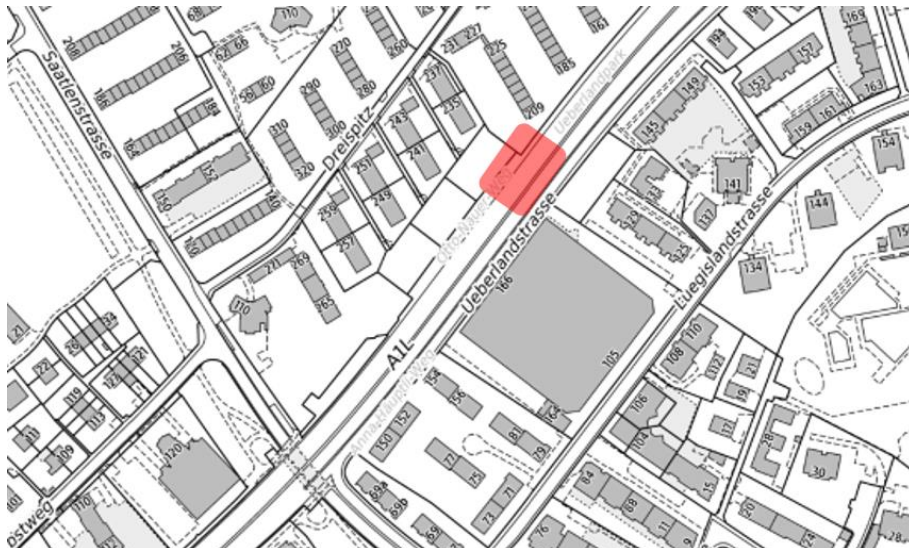

CH-8404 Winterthur, ASTRA

**An die Anwohnerinnen und Anwohner
im Bereich Aubrugg**

Winterthur, 15.02.2021

**N01/40 Einhausung Schwamendingen:
Nachtarbeiten im Bereich Aubrugg**

Sehr geehrte Damen und Herren

Im Bereich Aubrugg finden erste Arbeiten statt, um die Decke der Einhausung zu betonieren. Damit die Decke geschalt werden kann, erstellt das zuständige Bauunternehmen ein so genanntes Lehrgerüst. Um den erforderlichen Platz sowie genügend Abstand zum Verkehr zu schaffen, muss eine Fahrbahn in Fahrtrichtung Zürich gesperrt werden. Deshalb finden die Bauarbeiten in der Nacht statt.

Die **Nachtarbeiten** finden **vom Sonntag, 21.02.2021, 21:00 Uhr, bis voraussichtlich Montag, 22.02.2021, 05:00 Uhr**, statt. Während den Nachtarbeiten kann es zu hörbarem Baulärm kommen.